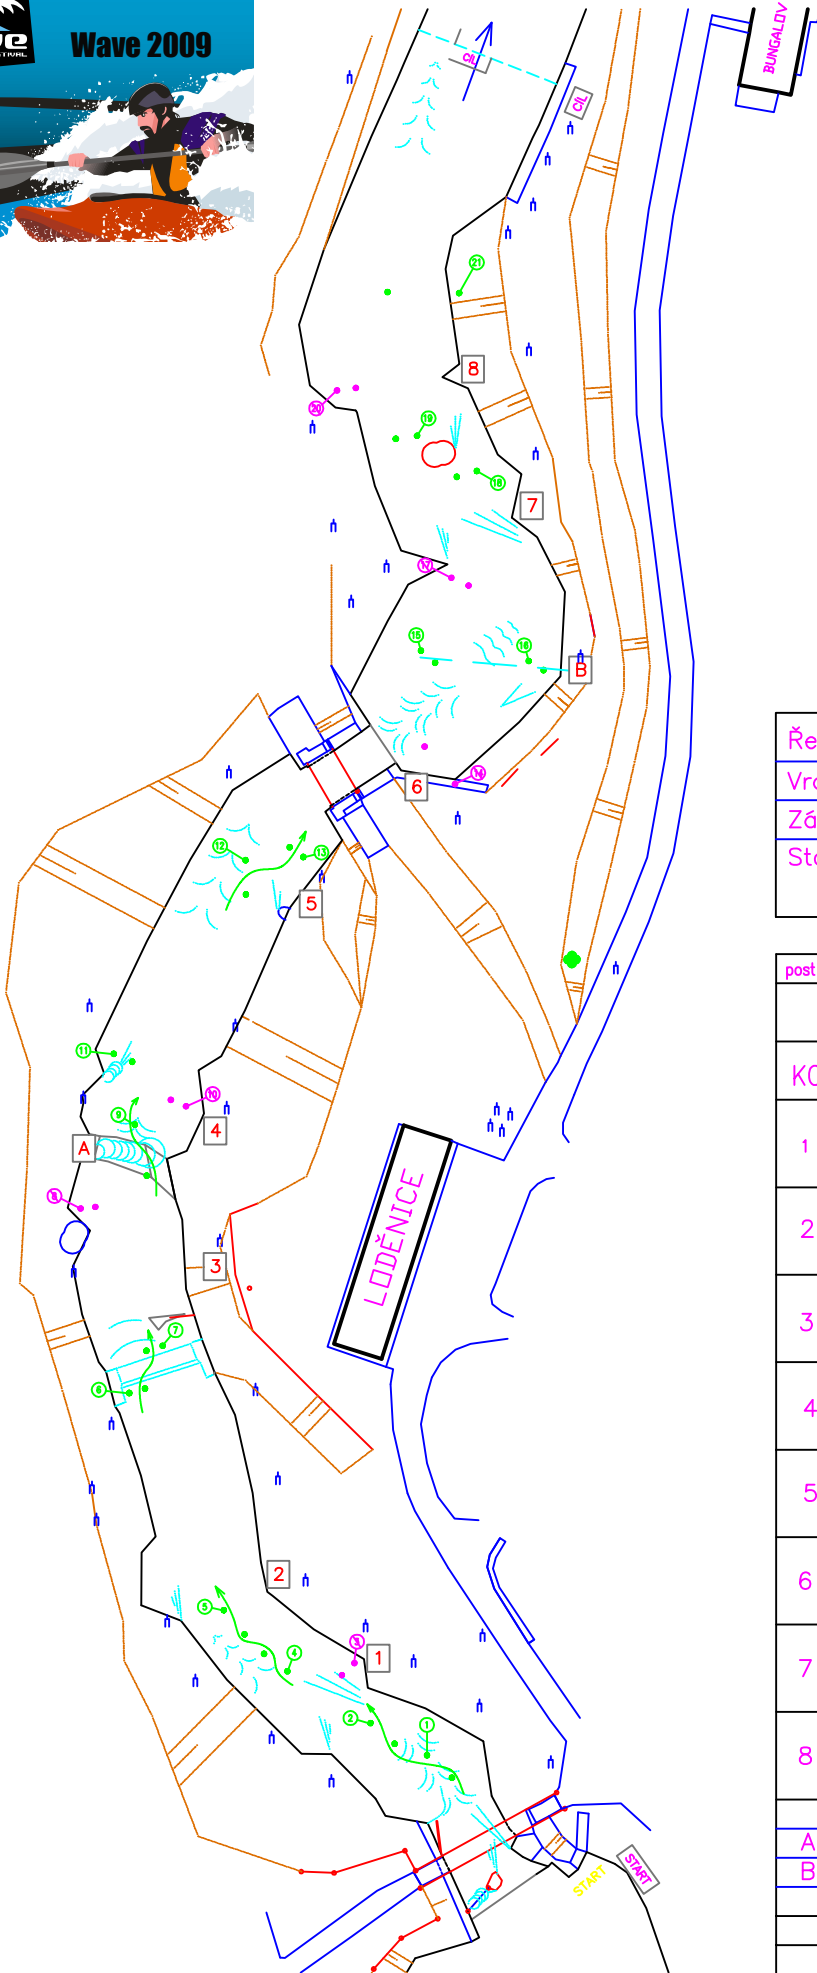

Č.Budějovice
semif.-finále 2.8.

Ředitel závodu:	BOČEK Zdeněk
Vrchní rozhodčí:	MARTIN Václav
Zástupce VR:	HUSÁKOVÁ Zdena
Stavitel trati:	HROBSKÝ Milan
	BENUŠ Matěj

post	branky	rozhodčí
START		KOUDELKA Zdeněk
		ŘEPA Mirek
		Čtíbor Jan
KO.VÝSLEDKŮ		
1	1	KUNA Lojza
	2	RABANOVÁ Věra
2	4	
	5	ŠEDIVÁ Iva
3	6	HUSÁKOVÁ Zdena
	7	POLÍVKA Libor
4	9	
	11	FOŘT Ivan
5	12	
	13	BORSKÁ Alena
6	15	PARANIÁK Jan
	(16)	
7	16	
	18	POKORNÝ Pavel
8	19	
	20	KOČÍ Tonda
A	9,11	DVOŘÁK Mirek
	15,16,(17)	JORDÁNOVÁ Lenka
střídání		(MARTIN Václav)
CÍL		KREJČÍ Karel
		JEŘÁBEK Bohouš

LEVA PŘECH