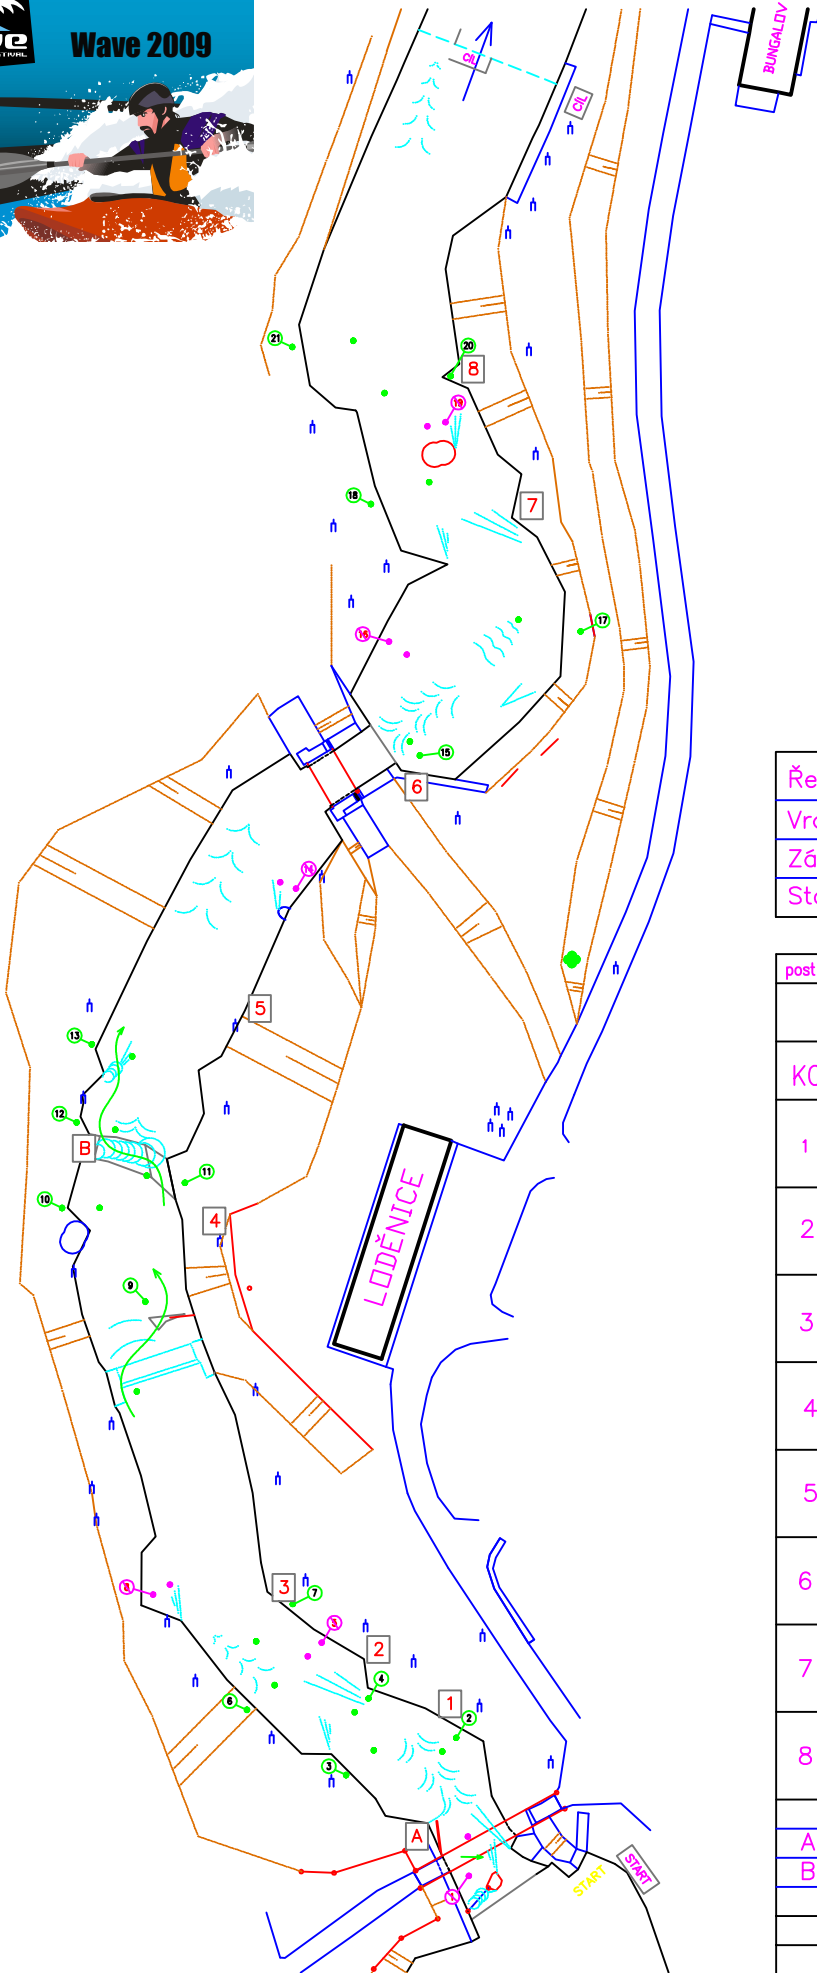

Č.Budějovice  
kvalifikace 1.8.

Ředitel závodu:	BOČEK Zdeněk
Vrchní rozhodčí:	MARTIN Václav
Zástupce VR:	HUSÁKOVÁ Zdena
Stavitel trati:	PRIHER Jakub

post	branky	rozhodčí
START		KOUDELKA Zdeněk ŘEPA Mirek Čtíbor Jan
KO.VÝSLEDKŮ		
1	<del>1</del>	KOČÍ Tonda
	2	
	3	
2	4	PARANIAK Jan
	<del>5</del>	
	6	
3	7	JORDÁNOVÁ Lenka
	<del>8</del>	
4	9	HUSÁKOVÁ Zdena POLÍVKA Libor
	10	
	11	
5	12	FOŘT Ivan RABANOVÁ Věra
	13	
	<del>14</del>	
6	15	ŠEDIVÁ Iva (17)
	<del>16</del>	
	(17)	
7	17	BORSKÁ Alena (15)
	18	
	(15)	
8	<del>19</del>	POKORNÝ Pavel 21
	20	
	21	
A	<del>3</del>	DVOŘÁK Mirek
B	10,12,13	KUNA Lojza
střídání		MARTIN Václav KREJČÍ Karel JEŘÁBEK Bohouš
CÍL		

LEVÝ PŘECH